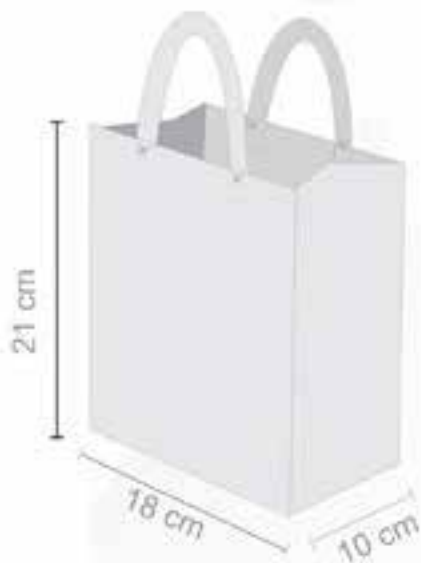

*Disponibilidad Inmediata en varios colores